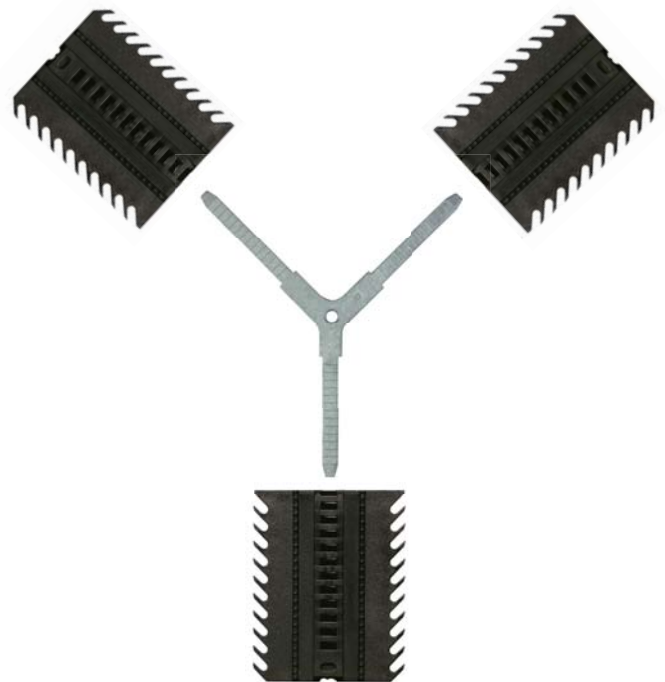

TS4510

4510KQ

- DE Mittelverbinder mit Quadratstift \varnothing 4 mm
- GB Assembling set with square pin \varnothing 4 mm
- FR Système d'assemblage avec tige carrée \varnothing 4 mm
- ES Sistema de montaje con inserto cuadrado \varnothing 4 mm
- RU Набор для сборки с квадратным стержнем \varnothing 4 мм
- PL Zestaw montażowy z kwadratowym pinem \varnothing 4 mm

4510M90

- DE Y 90°-Verbinder Kit
- GB Assembling set Y 90°
- FR Système d'assemblage Y 90°
- ES Sistema de montaje Y 90°
- RU Набор для сборки Y 90°
- PL Zestaw montażowy Y 90°

4510KR

- DE Mittelverbinder mit Rundstift \varnothing 4 mm
- GB Assembling set with round pin \varnothing 4 mm
- FR Système d'assemblage avec tige ronde \varnothing 4 mm
- ES Sistema de montaje con inserto redondo \varnothing 4 mm
- RU Набор для сборки с круглым стержнем \varnothing 4 мм
- PL Zestaw montażowy z okrągłym pinem \varnothing 4 mm

4510T

- DE Endstück
- GB End connector
- FR Embout
- ES Tope
- RU Пробка
- PL Końcówka