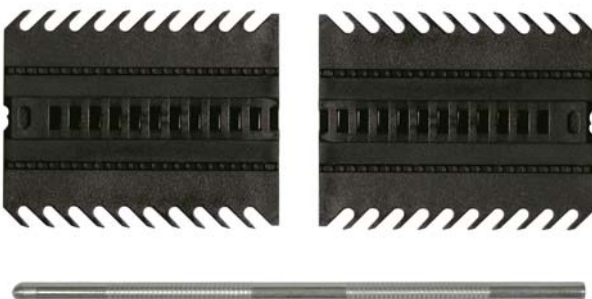

TS4510

4510KQ

- DE Mittelverbinder mit Quadratstift \varnothing 4 mm
- GB Assembling set with square pin \varnothing 4 mm
- FR Système d'assemblage avec tige carrée \varnothing 4 mm
- ES Sistema de montaje con inserto cuadrado \varnothing 4 mm
- RU Набор для сборки с квадратным стержнем \varnothing 4 мм
- PL Zestaw montażowy z kwadratowym pinem \varnothing 4 mm

4510M90

- DE Y 90°-Verbinder Kit
- GB Assembling set Y 90°
- FR Système d'assemblage Y 90°
- ES Sistema de montaje Y 90°
- RU Набор для сборки Y 90°
- PL Zestaw montażowy Y 90°

4510KR

- DE Mittelverbinder mit Rundstift \varnothing 4 mm
- GB Assembling set with round pin \varnothing 4 mm
- FR Système d'assemblage avec tige ronde \varnothing 4 mm
- ES Sistema de montaje con inserto redondo \varnothing 4 mm
- RU Набор для сборки с круглым стержнем \varnothing 4 мм
- PL Zestaw montażowy z okrągłym pinem \varnothing 4 mm