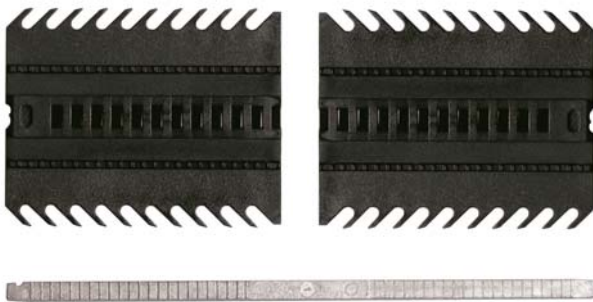

TS4510

4510KQ

- DE Mittelverbinder mit Quadratstift \varnothing 4 mm
- GB Assembling set with square pin \varnothing 4 mm
- FR Système d'assemblage avec tige carrée \varnothing 4 mm
- ES Sistema de montaje con inserto cuadrado \varnothing 4 mm
- RU Набор для сборки с квадратным стержнем \varnothing 4 мм
- PL Zestaw montażowy z kwadratowym pinem \varnothing 4 mm

4510M90

- DE Y 90°-Verbinder Kit
- GB Assembling set Y 90°
- FR Système d'assemblage Y 90°
- ES Sistema de montaje Y 90°
- RU Набор для сборки Y 90°
- PL Zestaw montażowy Y 90°

4510KR

- DE Mittelverbinder mit Rundstift \varnothing 4 mm
- GB Assembling set with round pin \varnothing 4 mm
- FR Système d'assemblage avec tige ronde \varnothing 4 mm
- ES Sistema de montaje con inserto redondo \varnothing 4 mm
- RU Набор для сборки с круглым стержнем \varnothing 4 мм
- PL Zestaw montażowy z okrągłym pinem \varnothing 4 mm