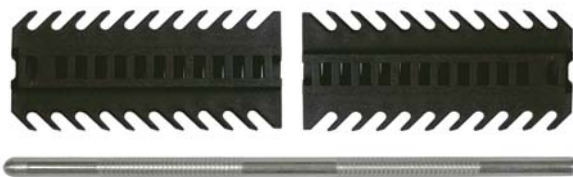

NSZ610

2610KQ

- DE Mittelverbinder mit Quadratstift \varnothing 4 mm
- GB Assembling set with square pin \varnothing 4 mm
- FR Système d'assemblage avec tige carrée \varnothing 4 mm
- ES Sistema de montaje con inserto cuadrado \varnothing 4 mm
- RU Набор для сборки с квадратным стержнем \varnothing 4 мм
- PL Zestaw montażowy z kwadratowym pinem \varnothing 4 mm

2610KR

- DE Mittelverbinder mit Rundstift \varnothing 4 mm
- GB Assembling set with round pin \varnothing 4 mm
- FR Système d'assemblage avec tige ronde \varnothing 4 mm
- ES Sistema de montaje con inserto redondo \varnothing 4 mm
- RU Набор для сборки с круглым стержнем \varnothing 4 мм
- PL Zestaw montażowy z okrągłym pinem \varnothing 4 mm

2610M90

- DE Y 90°-Verbinder Kit
- GB Assembling set Y 90°
- FR Système d'assemblage Y 90°
- ES Sistema de montaje Y 90°
- RU Набор для сборки Y 90°
- PL Zestaw montażowy Y 90°

2610T

- DE Endstück
- GB End connector
- FR Embout
- ES Tòpe
- RU Пробка
- PL Końcówka

V10

- DE Strahlenkranz für veränderliche Winkel von 15° bis 165°
- GB Adjustable sunburst for variable angles from 15° to 165°
- FR Secteur à angles variables de 15° à 165°
- ES Abanico para ángulos variables de 15° hasta 165°
- RU Полукруглое соединение для переменных углов от 15° до 165°
- PL Słoneczko z regulacją dla kątów zmiennych od 15° do 165°