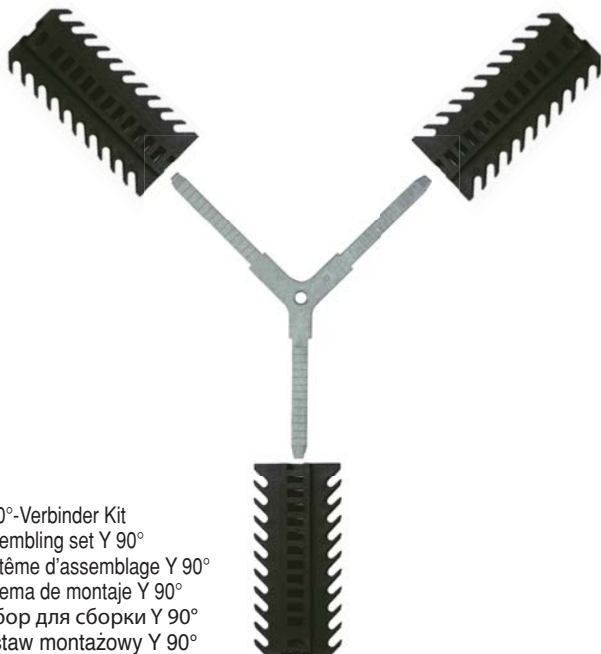

NSZ610

2610KQ

- DE Mittelverbinder mit Quadratstift \varnothing 4 mm
- GB Assembling set with square pin \varnothing 4 mm
- FR Système d'assemblage avec tige carrée \varnothing 4 mm
- ES Sistema de montaje con inserto cuadrado \varnothing 4 mm
- RU Набор для сборки с квадратным стержнем \varnothing 4 мм
- PL Zestaw montażowy z kwadratowym pinem \varnothing 4 mm

2610KR

- DE Mittelverbinder mit Rundstift \varnothing 4 mm
- GB Assembling set with round pin \varnothing 4 mm
- FR Système d'assemblage avec tige ronde \varnothing 4 mm
- ES Sistema de montaje con inserto redondo \varnothing 4 mm
- RU Набор для сборки с круглым стержнем \varnothing 4 мм
- PL Zestaw montażowy z okrągłym pinem \varnothing 4 mm

2610M90

- DE Y 90°-Verbinder Kit
- GB Assembling set Y 90°
- FR Système d'assemblage Y 90°
- ES Sistema de montaje Y 90°
- RU Набор для сборки Y 90°
- PL Zestaw montażowy Y 90°

2610T

- DE Endstück
- GB End connector
- FR Embout
- ES Tòpe
- RU Пробка
- PL Końcówka

U10...

Ø	COD.
120	U10120
200	U10200
300	U10300

- DE Halbkreisdeckel für Strahlenkranz
- GB Semicircle sunburst cover
- FR Demi-lune couvre secteur
- ES Semicirculo cobre abanico
- RU Полукруг закрывающий крепление
- PL Pokrywa słoneczka