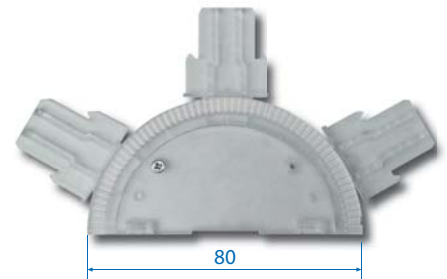

V10

- DE Strahlenkranz für veränderliche Winkel von 15° bis 165°
- GB Adjustable sunburst for variable angles from 15° to 165°
- FR Secteur à angles variables de 15° à 165°
- ES Abanico para ángulos variables de 15° hasta 165°
- RU Полукруглое соединение для переменных углов от 15° до 165°
- PL Słoneczko z regulacją dla kątów zmiennych od 15° do 165°