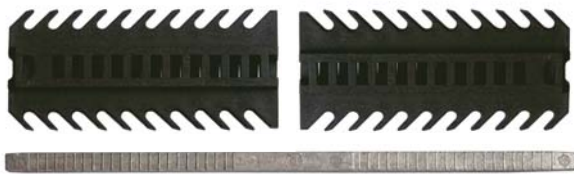

NSZ610

2610KQ

- DE Mittelverbinder mit Quadratstift \varnothing 4 mm
- GB Assembling set with square pin \varnothing 4 mm
- FR Système d'assemblage avec tige carrée \varnothing 4 mm
- ES Sistema de montaje con inserto cuadrado \varnothing 4 mm
- RU Набор для сборки с квадратным стержнем \varnothing 4 мм
- PL Zestaw montażowy z kwadratowym pinem \varnothing 4 mm

2610KR

- DE Mittelverbinder mit Rundstift \varnothing 4 mm
- GB Assembling set with round pin \varnothing 4 mm
- FR Système d'assemblage avec tige ronde \varnothing 4 mm
- ES Sistema de montaje con inserto redondo \varnothing 4 mm
- RU Набор для сборки с круглым стержнем \varnothing 4 мм
- PL Zestaw montażowy z okrągłym pinem \varnothing 4 mm

V10

- DE Strahlenkranz für veränderliche Winkel von 15° bis 165°
- GB Adjustable sunburst for variable angles from 15° to 165°
- FR Secteur à angles variables de 15° à 165°
- ES Abanico para ángulos variables de 15° hasta 165°
- RU Полукруглое соединение для переменных углов от 15° до 165°
- PL Słoneczko z regulacją dla kątów zmiennych od 15° do 165°

U10...

Ø	COD.
120	U10120
200	U10200
300	U10300

- DE Halbkreisdeckel für Strahlenkranz
- GB Semicircle sunburst cover
- FR Demi-lune couvre secteur
- ES Semicirculo cobre abanico
- RU Полукруг закрывающий крепление
- PL Pokrywa słoneczka