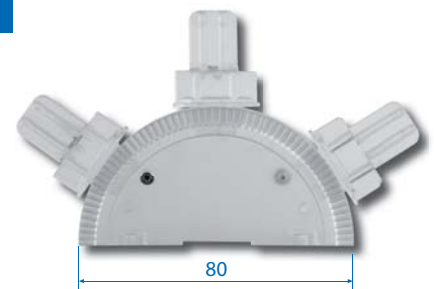

N26087

2608KP

- DE Mittelverbinder mit Flachstift 2x8 mm
- GB Assembling set with flat pin 2x8 mm
- FR Système d'assemblage avec tige plate 2x8 mm
- ES Sistema de montaje con inserto plato 2x8 mm
- RU Набор для сборки со стержнем 2x8 мм
- PL Zestaw montażowy z pinem płaskim 2x8 mm

2608KR

- DE Mittelverbinder mit Rundstift \varnothing 4 mm
- GB Assembling set with round pin \varnothing 4 mm
- FR Système d'assemblage avec tige ronde \varnothing 4 mm
- ES Sistema de montaje con inserto redondo \varnothing 4 mm
- RU Набор для сборки с круглым стержнем \varnothing 4 мм
- PL Zestaw montażowy z okrągłym pinem \varnothing 4 mm

2608T

- DE Endstück
- GB End connector
- FR Embout
- ES Tópe
- RU Пробка
- PL Końcówka

2608B

- DE Modellverbinder mit Spezialschraube
- GB Coupling set with special screw
- FR Système d'accrochage avec vis spéciale
- ES Sistema de montaje con tornillo especial
- RU Система сборки со специальной шуруп
- PL Zestaw łączący ze specjalną śrubą

2608M90

- DE Y 90°-Verbinder Kit
- GB Assembling set Y 90°
- FR Système d'assemblage Y 90°
- ES Sistema de montaje Y 90°
- RU Набор для сборки Y 90°
- PL Zestaw montażowy Y 90°

V08

- DE Strahlenkranz für veränderliche Winkel von 15° bis 165°
- GB Adjustable sunburst for variable angles from 15° to 165°
- FR Secteur à angles variables de 15° à 165°
- ES Abanico para ángulos variables de 15° hasta 165°
- RU Полукруглое соединение для переменных углов от 15° до 165°
- PL Słoneczko z regulacją dla kątów zmiennych od 15° do 165°