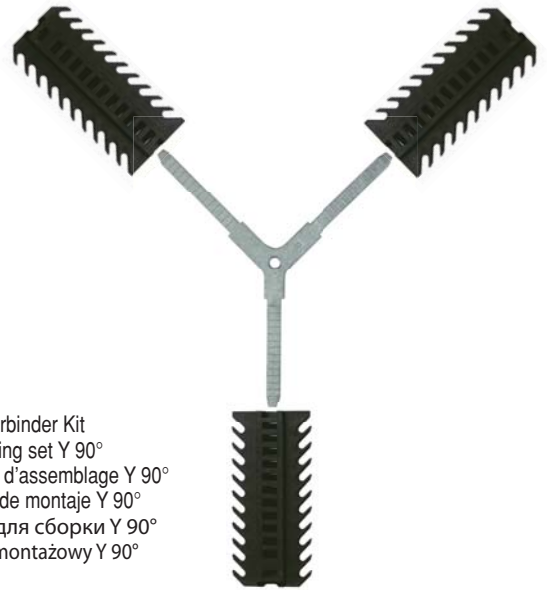

2608KQ

- DE Mittelverbinder mit Quadratstift \varnothing 4 mm
- GB Assembling set with square pin \varnothing 4 mm
- FR Système d'assemblage avec tige carrée \varnothing 4 mm
- ES Sistema de montaje con inserto cuadrado \varnothing 4 mm
- RU Набор для сборки с квадратным стержнем \varnothing 4 мм
- PL Zestaw montażowy z kwadratowym pinem \varnothing 4 mm

2608KR

- DE Mittelverbinder mit Rundstift \varnothing 4 mm
- GB Assembling set with round pin \varnothing 4 mm
- FR Système d'assemblage avec tige ronde \varnothing 4 mm
- ES Sistema de montaje con inserto redondo \varnothing 4 mm
- RU Набор для сборки с круглым стержнем \varnothing 4 мм
- PL Zestaw montażowy z okrągłym pinem \varnothing 4 mm

2608T

- DE Endstück
- GB End connector
- FR Embout
- ES Tópe
- RU Пробка
- PL Końcówka

2608B

- DE Modellverbinder mit Spezialschraube
- GB Coupling set with special screw
- FR Système d'accrochage avec vis spéciale
- ES Sistema de montaje con tornillo especial
- RU Система сборки со специальной шуруп
- PL Zestaw łączący ze specjalną śrubą

2608M90

- DE Y 90°-Verbinder Kit
- GB Assembling set Y 90°
- FR Système d'assemblage Y 90°
- ES Sistema de montaje Y 90°
- RU Набор для сборки Y 90°
- PL Zestaw montażowy Y 90°

V08

- DE Strahlenkranz für veränderliche Winkel von 15° bis 165°
- GB Adjustable sunburst for variable angles from 15° to 165°
- FR Secteur à angles variables de 15° à 165°
- ES Abanico para ángulos variables de 15° hasta 165°
- RU Полукруглое соединение для переменных углов от 15° до 165°
- PL Słoneczko z regulacją dla kątów zmiennych od 15° do 165°