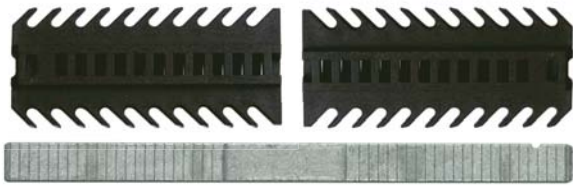

N26087

2608KP

- DE Mittelverbinder mit Flachstift 2x8 mm
- GB Assembling set with flat pin 2x8 mm
- FR Système d'assemblage avec tige plate 2x8 mm
- ES Sistema de montaje con inserto plato 2x8 mm
- RU Набор для сборки со стержнем 2x8 мм
- PL Zestaw montażowy z pinem płaskim 2x8 mm

2608KQ

- DE Mittelverbinder mit Quadratstift \varnothing 4 mm
- GB Assembling set with square pin \varnothing 4 mm
- FR Système d'assemblage avec tige carrée \varnothing 4 mm
- ES Sistema de montaje con inserto cuadrado \varnothing 4 mm
- RU Набор для сборки с квадратным стержнем \varnothing 4 мм
- PL Zestaw montażowy z kwadratowym pinem \varnothing 4 mm

2608KR

- DE Mittelverbinder mit Rundstift \varnothing 4 mm
- GB Assembling set with round pin \varnothing 4 mm
- FR Système d'assemblage avec tige ronde \varnothing 4 mm
- ES Sistema de montaje con inserto redondo \varnothing 4 mm
- RU Набор для сборки с круглым стержнем \varnothing 4 мм
- PL Zestaw montażowy z okrągłym pinem \varnothing 4 mm

2608M90

- DE Y 90°-Verbinder Kit
- GB Assembling set Y 90°
- FR Système d'assemblage Y 90°
- ES Sistema de montaje Y 90°
- RU Набор для сборки Y 90°
- PL Zestaw montażowy Y 90°

V08

- DE Strahlenkranz für veränderliche Winkel von 15° bis 165°
- GB Adjustable sunburst for variable angles from 15° to 165°
- FR Secteur à angles variables de 15° à 165°
- ES Abanico para ángulos variables de 15° hasta 165°
- RU Полукруглое соединение для переменных углов от 15° до 165°
- PL Słoneczko z regulacją dla kątów zmiennych od 15° do 165°