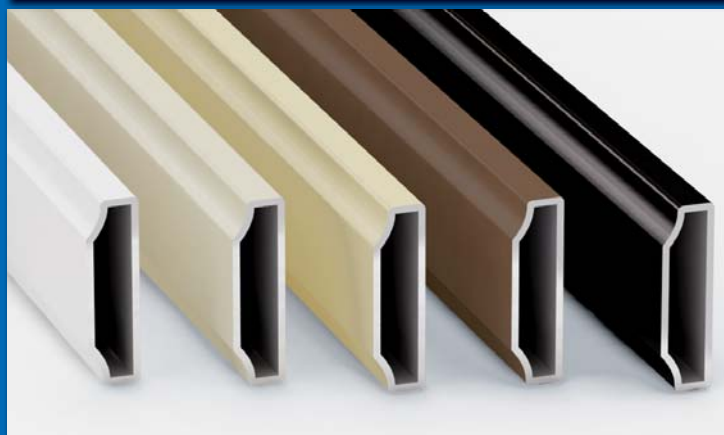

PACKAGING • УПАКОВКА

T73257	L	
 25x7	3 m	150 m
7334		100
7335		100

7332	
	100 / 500
7333	
	100 / 500

All shapes, colours, dimensions and packaging mentioned in this catalogue are purely indicative and have no contractual value.

AL7-Meipa Srl has the exclusive right to carry out any modification or elimination of its products without prior notice.

AL7 - MEIPA Srl