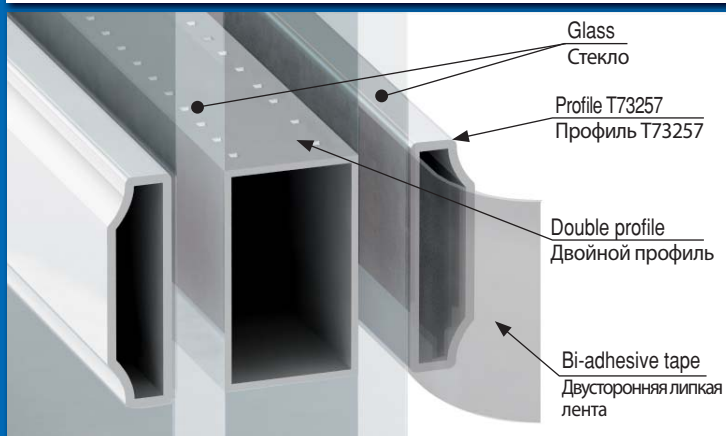

T73257

7332

- EN 4-way external key
- RU Внешняя крестовина в 4 направления

7333

- EN 3-way 90° external key
- RU Внешняя крестовина в 3 направления на 90°

7334

- EN End connector
- RU Пробка

7335

- EN End connector
- RU Пробка

PACKAGING • УПАКОВКА

T73257	L	
 25x7	3 m	150 m
7334		100
7335		100

7332	
	100 / 500
7333	
	100 / 500

All shapes, colours, dimensions and packaging mentioned in this catalogue are purely indicative and have no contractual value.