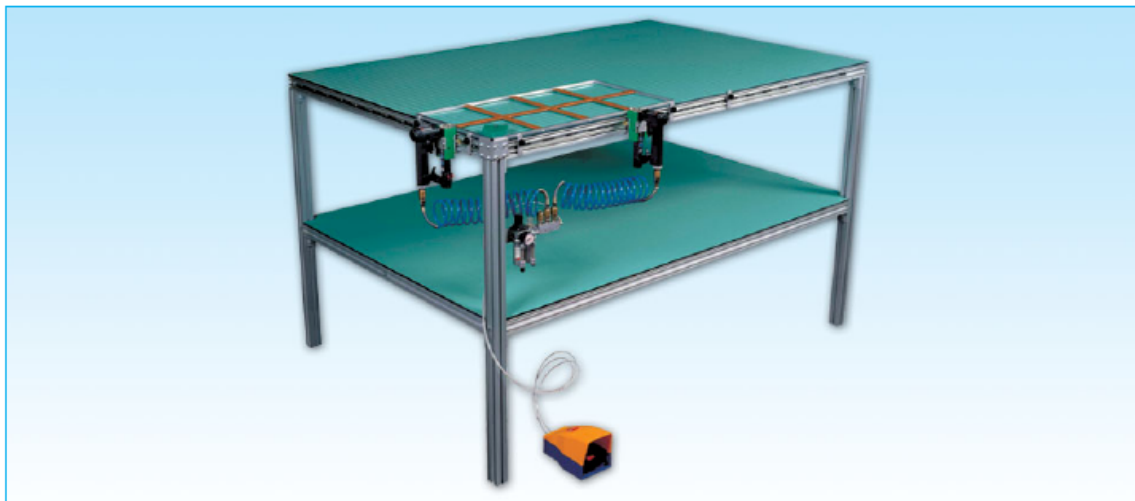

# Equipaggiamenti ausiliari Auxiliary equipment

I

GB

4

Tavolo di aggraffaggio / Stapling desk

Descrizione/Description	Cod./Code	Confezioni/Packaging
Tavolo di aggraffaggio completo; dimensioni 2000x1300x900h	16402	1 pz./pcs.
<i>Stapling desk; dimensions mm 2000x1300x900h</i>		

Foto/Photos	Descrizione/Description	Cod./Code	Confez./Pack.
	Tavolo di aggraffaggio, dimensioni 2000x1300x900h, senza guide e pistole graffatrici e senza kit fissaggio telai	16400	1 pz./pcs.
	<i>Stapling desk, dimensions 2000x1300x900h, without roller-guides and stapling guns and without frames clamping kit</i>		

	Tavolo di aggraffaggio, completo di pistole montate su guide scorrevoli a sfere, dimensioni 2000x1300x900h, ma senza kit fissaggio telai	16401	1 pz./pcs.
	<i>Stapling desk, equipped with stapling guns, pressure reduction filter and gun supports mounted on special roller guides. Dimensions mm 2000x1300x900h, without frames clamping kit</i>		